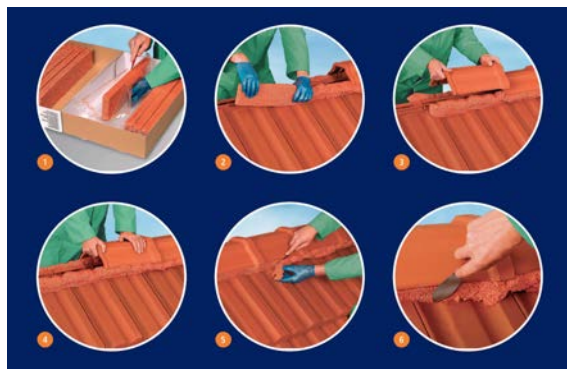

Fixer des faîtières et arêtières

Calfeutrer des toits ondulés

CARACTÉRISTIQUES :

Composition Huile de lin, polystyrène sans CFC, fibres, pigments - Nuances - rouge, gris, brun.
Stockage Sec - Durabilité En emballage fermé 24 mois au maximum - Température d'application - 25°C / + 80°C
Toxicité Aucune - Normes NEN 6707/Bd, US Metro Dade PA 100-95
Précautions d'usage : Ne pas utiliser en cas de pluie persistante. Nettoyer directement après application les mains, outils et salissures éventuelles avec un chiffon, si nécessaire, utiliser du S PF 35. En cas d'installation d'arêtières, nous recommandons une fixation additionnelle des tuiles par clouage ou crochets.

Les indications portées sur cette fiche sont fournies à titre d'informations. Toutefois, elles ne sauraient engager la responsabilité de notre société.

HAPIE

ZAC Croix Saint-Claude - 6, rue de l'Épinette 77340 PONTAULT COMBAULT

Tél. 01 64 43 83 34 - Fax 01 64 43 83 42 - E.mail : hapie@hapie.net - Site internet : www.hapie.net